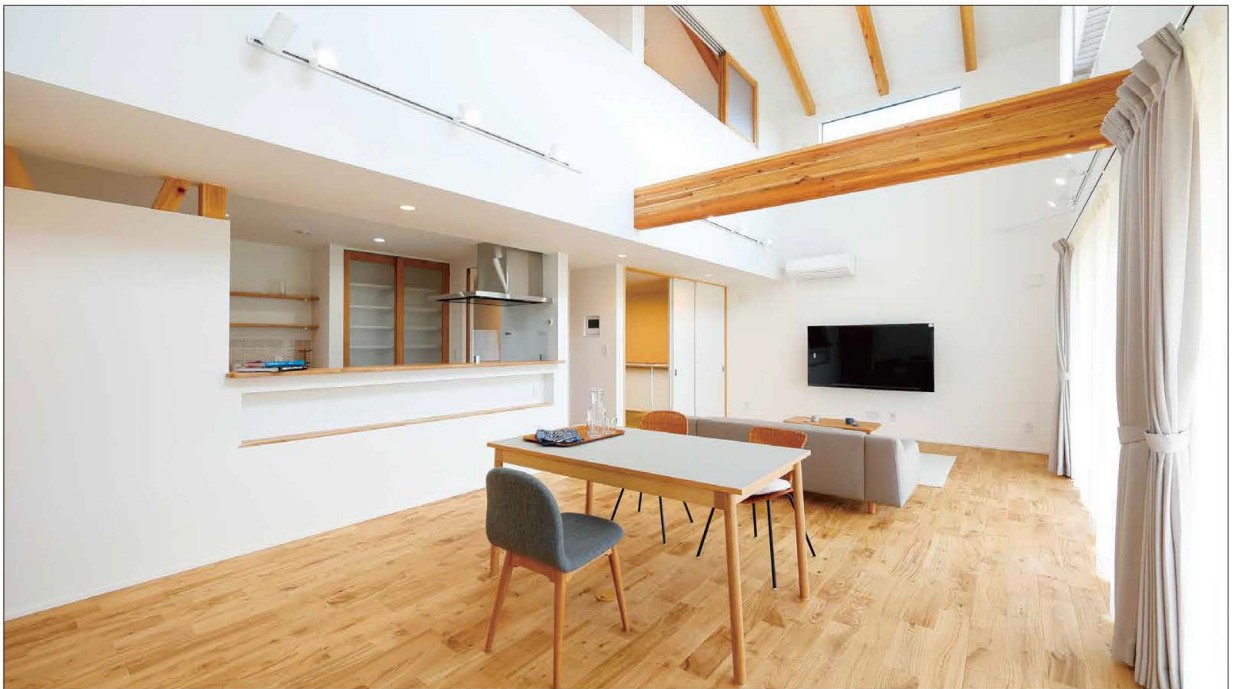

GOUDA
郷田工務店

「好き」をカタチに。

<http://www.gouda-hu.com>