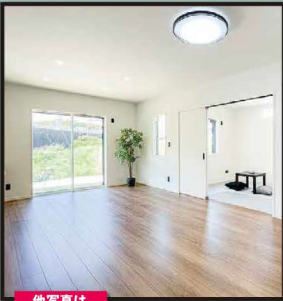

他写真は
こちらから

4LDK+WIC 土地建物 外構込み 3,580 (税込) 万円

駐車場 4台可

●交通/変電所前バス停徒歩4分●建ぺい率/70%●容積率/200%●構造/木造スレートガルバリウム鋼板葺平
家建●築年月/令和5年5月●校区/一の宮小・鶴山中●土地面積/250.70㎡(75.83坪)●建物面積/103.51㎡
(31.31坪)●取引態様/売主

他の号地も見学できます！