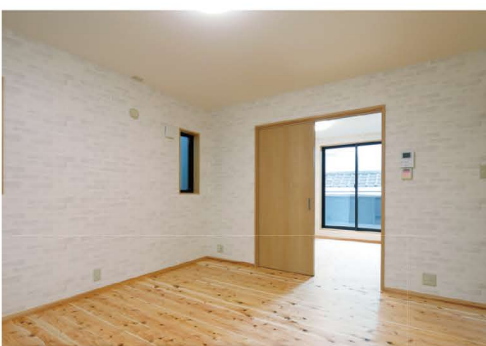

バスルームは浴室暖房付き。

足触りの優しい小国杉の無垢の床。

バルコニー。

木の質感を大切に、温かみのある明るいLDK。

シンクの下は、あえてフリースペースを作り自由なレイアウトが出来るようにしました。

二間続きの和室。

元々のお家の良さを細部に活かしています。

House Renovation