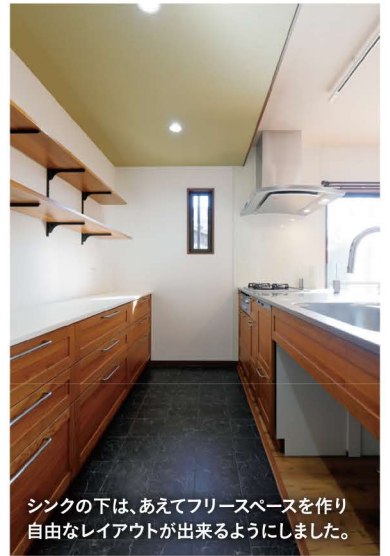

バスルームは浴室暖房付き。

足触りの優しい小国杉の無垢の床。

バルコニー。

木の質感を大切に、温かみのある明るいLDK。

シンクの下は、あえてフリースペースを作り自由なレイアウトが出来るようにしました。

二間続きの和室。

元々のお家の良さを細部に活かしています。

House Renovation