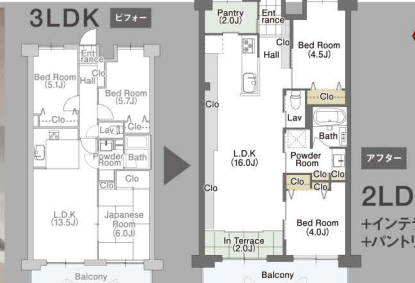

SIMPLE MODERN STYLE
シンプルモダンスタイル

パサージュ新下関 5階
カーナビ 下関市形山みどり町14-27付近

専有面積 65.88㎡(19.92坪)
バルコニー面積 9.15㎡(2.76坪)
合計面積 75.03㎡(22.68坪)

同時開催 モデルルーム特別分譲! 7大特典付でお譲りします。

- ① 照明全室
- ② カーテン全室
- ③ エアコン(3台)
- ④ ソファセット
- ⑤ ダイニングセット
- ⑥ カップボード
- ⑦ さらに、モデルルーム使用期間中ご契約から引っ越しまでの期間、毎月10万円お支払いします。 ※物件の価格など詳細はお問い合わせください。