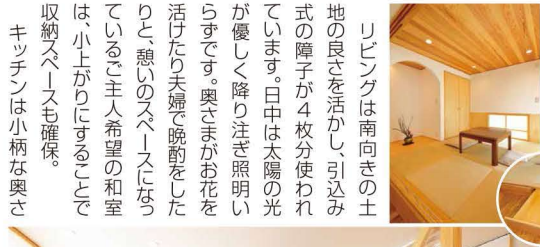

隔当りの良い縁側。休日はお茶を片手にご夫婦でのんびりされるそう。

vol.083
家づくり
ちょこっと訪問
—山陽小野田市在住—
Hさんのお家

昔ながらの素材に新しさを感ずる家
デザイン、暮らし心地をバランスよく。ご夫婦の希望が詰め込まれています。

有限会社 郷田工務店
〒750-0433
下関市豊田町大字大河内953-1
<http://www.gouda-hu.com>

お問合せはコチラ
TEL 083-766-0795

可愛らしいオーク調のキッチン

リビングは南向きの土地の良さを活かし、引込み式の障子が4枚分使われています。日中は太陽の光が優しく降り注ぎ照明いらずです。奥さまがお花を活けたり夫婦で晩酌をしたりと、憩いのスペースになっているご主人希望の和室は、小上がりにすることで収納スペースも確保。
キッチンは小柄な奥さまに合わせ全て低めに作られています。造作棚には、夫婦が各地で集めた食器を並べる予定なので、取っ手や真丸のペンダントライトがより可愛さを演出していますね。