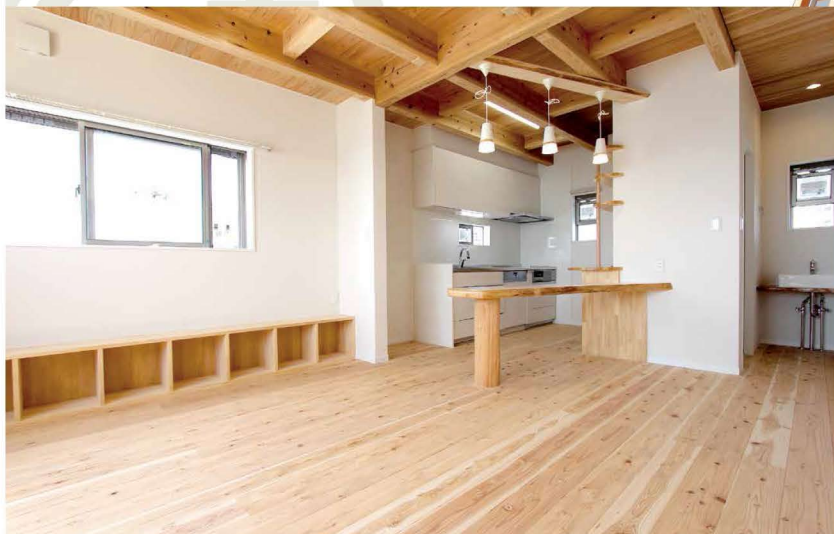

和が暮らしに溶け込む 木組の家。

木のぬくもりを感じ、
安心して暮らせる家。
健康にも優しい家づくりをめざしています。

久谷の家 ～木材へのこだわり～

- □油と仕上げのツヤが良好で腐りにくい
  山口県産松を主体として使用しております。
- □原木からの自社製材により、少ないコストで
  木の隅々まで使用できます。

久谷の家 ～自然素材へのこだわり～

- □天然木の素材を生かした家づくり
- □貫工法・竹小舞
- □土壁(耐震・耐熱・防湿・防音)
- □漆喰・珪藻土・塗り壁仕上げ