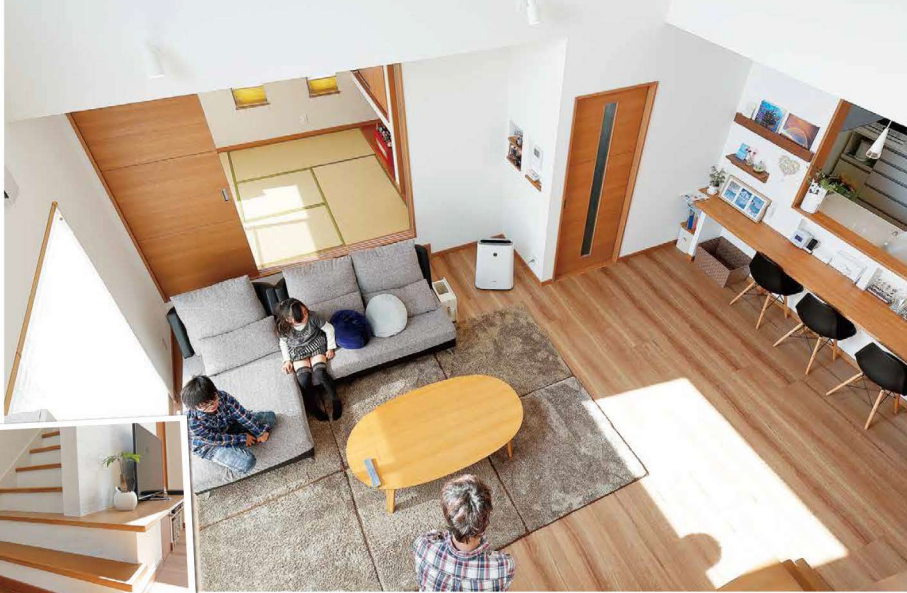

ガレージのある 大きな平屋

ご主人念願のガレージにフリースペースのロフト。
家族みんなの希望を叶えたこだわりの家、誕生です。

株式会社 創和技建
〒751-0841
下関市堀田町5丁目7-7
<http://www.souwagiken.com>

お問合せはコチラ
TEL 083-251-6510

「自由設計が良かったのでソウワさんに決めました」とご夫婦。
階段の延長がテレビボードに！奥さまのアイデアがそのままカタチに！