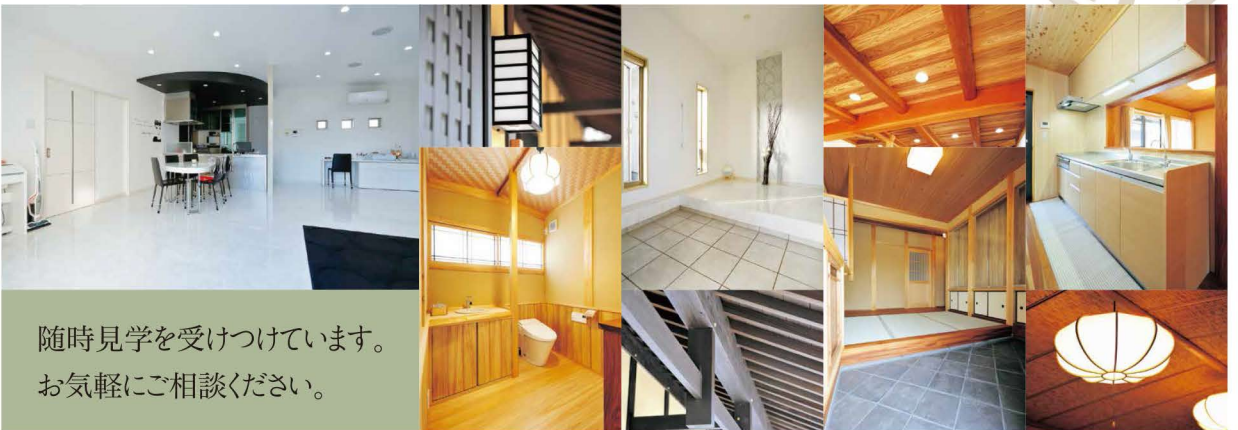

随時見学を受けつけています。
お気軽にご相談ください。

本格木造住宅・社寺建築

HISATANI
久谷建築

●お問い合わせ先

tel.083-282-1554 <http://hisatani.jp>

●下関市清未鞍馬3丁目1-26 ●FAX.083-283-1759 ●E-mail hisatani-ken@coast.ocn.ne.jp