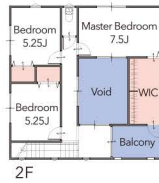

ゼロキューブ カイ カスタムプラン

4LDK + 中庭

+2Fバルコニー

□延床面積/109.30㎡(33.06坪)

□1F床面積/ 57.13㎡(17.28坪)

□2F床面積/ 52.17㎡(15.78坪)

建物本体価格(消費税別) 1,300万

※付帯工費、外構工費、土地代が別途必要となります。