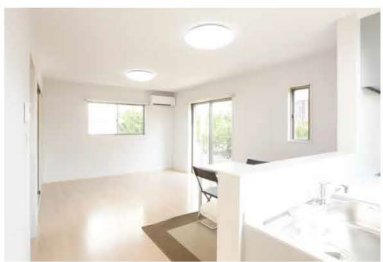

ナチュラルカラーで統一された爽やかなLDK。

開放的な屋上庭園。
映画を観ながら大人のパーティーもいっね。