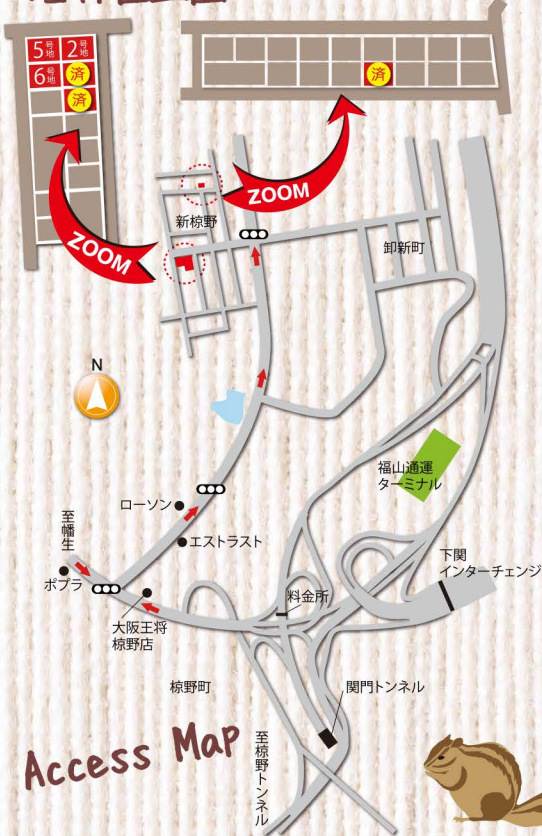

# 分譲住宅現地内覧会

3日間  
開催!!

9月15日(土)・16日(日)・17日(祝) AM10:00~PM5:00[雨天開催]

全体区画図 会場/新緑野3丁目3026-10他

ご来場時、アンケートにご記入頂いた方

ROYCE(ロイズ)の  
チョコレートチップス  
プレゼント

ご来場  
プレゼント

(一家族一個までとさせていただきます)  
※数に限りがございます。