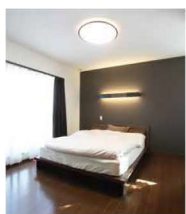

こだわりの外観。
機能美と笑顔の家。

大好きなマイハウス！
シンプルモダンにコーディネートされた
内観と住みよい間取りはお見事！

My Favorites

広々とした2Fホール。
今は子ども達の遊び場です。
毎日笑顔でいっぱい！

埋め込み照明が夜になるとまた違った空間に演出。

広

「モデルハウスのようにしたかった。」とこだわった外観はカッコよさはもちろん重厚感も感じます。玄関は多収納と小窓がアクセント、外観にこだわってできたスペースも無駄なく収納にしました。そして、奥様のこだわりはアイランドキッチンと効率のよい水周り動線。リビングで遊ぶ子供達を見ながらお料理やお洗濯のながれもとてもスムーズです。写真でお見せ出来ないのが残念ですがサニタリーも広々として雨の日は物干しまで完了します。

御主人のお気に入りはたくさんあります。その一つ、リビング壁面のエゴカマットは空間のアクセントにもなり上質感もあります。「くっくっげますね」。休日はおまわりお出かけになりました(笑)と、とても居心地良いとのこと。タマさんのおかげで夢が叶いましたと新しく始まった暮らしを満喫している様子が伝わってきました。

株式会社 タマホーム
〒752-0926
下関市ゆめタウン812-1
<http://www.tamahome.jp>

お問合せはコチラ
TEL 083-249-2202

AFTER

Renova vol.13
リノベーション

ちょこっと訪問

長府黒門 / モデルハウス

リノベーションで
生まれ変わった住空間

関門海峡を一望できる
リゾートハウスに大変身！

Happy Life

BEFORE

真

「白な外観に木の格子がアクセントとなったモダンな外観がひと際目をひいています。以前はこちらからではなかったんです。」と玄関は新たに2階側から設けたとのこと。1歩入ると思わず目を見張る素敵な空間が広がっていました。目の前にはガラスを張った壁面から水がゆるゆると流れ、夜はライトアップで幻想的な雰囲気に様変わりします。ゆつたりと自分時間を楽しんだり、パーティーや趣味のアトリエとしてもいいですね。

1階は2階とはまた違った木の温もりを感じる空間です。ピアノの写真を見せて頂いていたので変身度にもびっくりしました。「物件を探るところから相談ください。自分好みにリフォームしていくのは本当に楽しいですよ。好きなお部屋の写真やイメージを伝えて頂ければとどどん提案させて頂くので大丈夫です。」と頼もしい空間さん。敷地、景色、間取り、デザインと見事に生まれ変わったお家にご大感謝です。

「こちらのモデルルームが見学できます。6月22日②23日③は不動産なんでも相談会を開催。10月末までは見学ができるそうです。昼間、夜の表情をぜひ楽しんでみては！(予約制)」

株式会社 空間
〒751-0868
下関市有富226番地
<http://www.kukan-pro.co.jp/>

お問合せはコチラ
TEL 083-250-5055