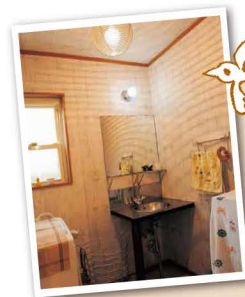

My Favorites

『ステンレスボールを
持ち込み、これを付け
て下さい!』とオーダー
コンクリート打ちっぽな
し風のクロスなど、無
機質な空間は奥さまの
お気に入り!