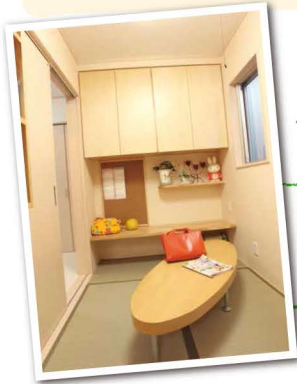

## My Favorites

奥さまこだわりの家事室。お子さまのお昼寝や家事の間の休憩など多目的に使える画期的な一部屋。

デッドスペースを利用した屋根裏部屋。建築途中に大工さんに頼んでつくってもらったもの。明るさを確保するための小窓や安全性を考慮した格子もGOOD!

有限会社 みとも設備

〒751-0883

下関市田倉242-1

FAX.083-257-5640

お問合せはコチラ