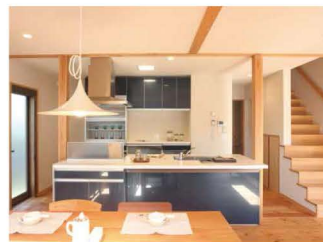

大きなアイランド型のキッチン。友人を招いてのホームパーティーも楽しそう。開放的なLDは過ごす家族が一緒に伸びやかな空間。補助暖房のたばこストーブと体を暖めます。

太陽の熱と光で
エネルギー自給を目指す家
「木そら」が誕生しました。

地元の木と自然素材でできた木とそらと仲よく暮らせるこのお家は、シンプルで小さなながらも快適な空間がデザインされています。長期優良住宅仕様で耐震等級3、劣化等級3、維持管理等級3、省エネ等級4と将来の暮らしにも安心。こんな暮らしを楽しむ「木そらモニター」を募集しています。モニターの方は、1年間の計測を条件に、300万円相当のOMソーラーハイブリッドを無料搭載致します。(詳しくはお問い合わせ下さい。)
◎ 全店一斉見学会にて受付開始。
※ P7 イベント情報有り。
※ P8 今週の見学会!